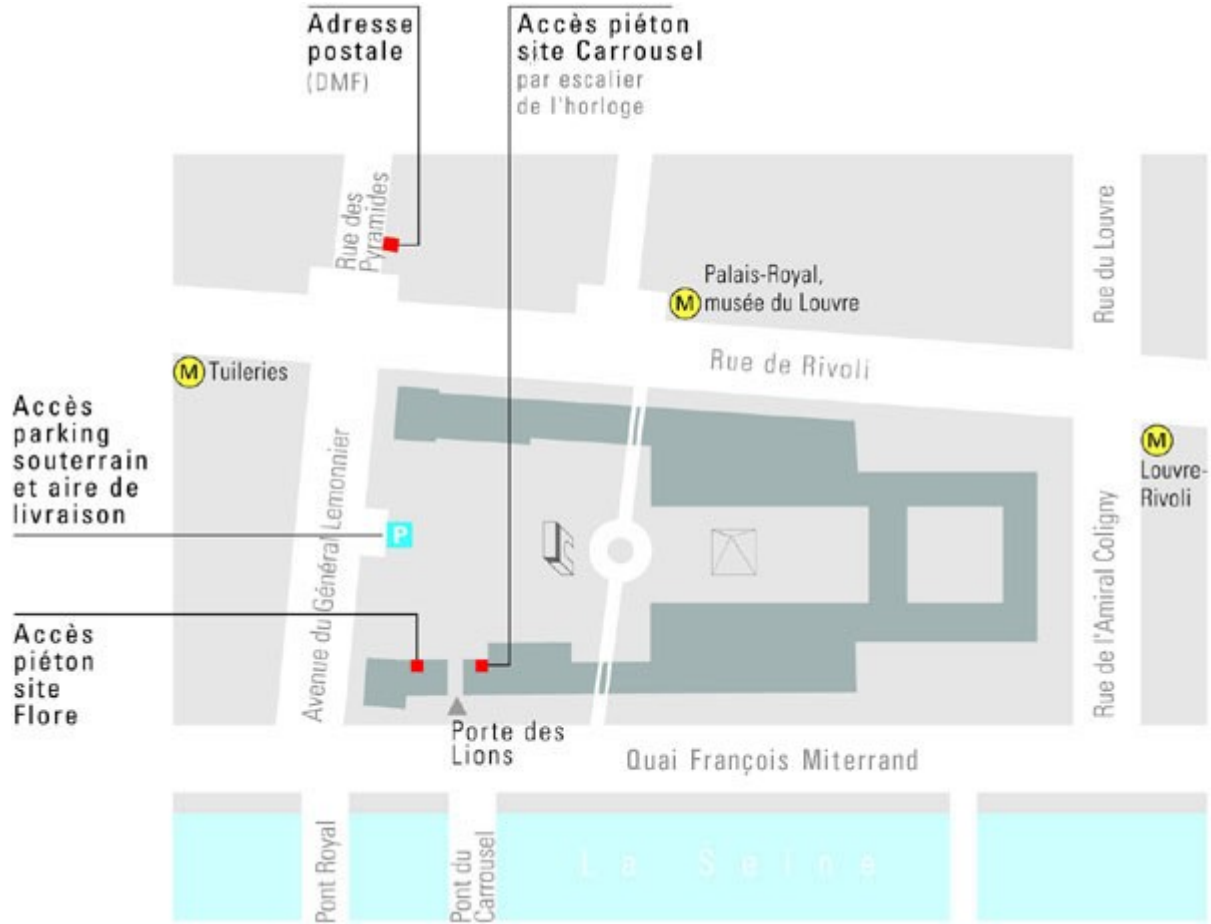

Accès au site du C2RMF

Plan d'accès au site Carrousel (laboratoire) du C2RMF - Palais du Louvre, Paris.
Conception graphique : visuel design jean widmer